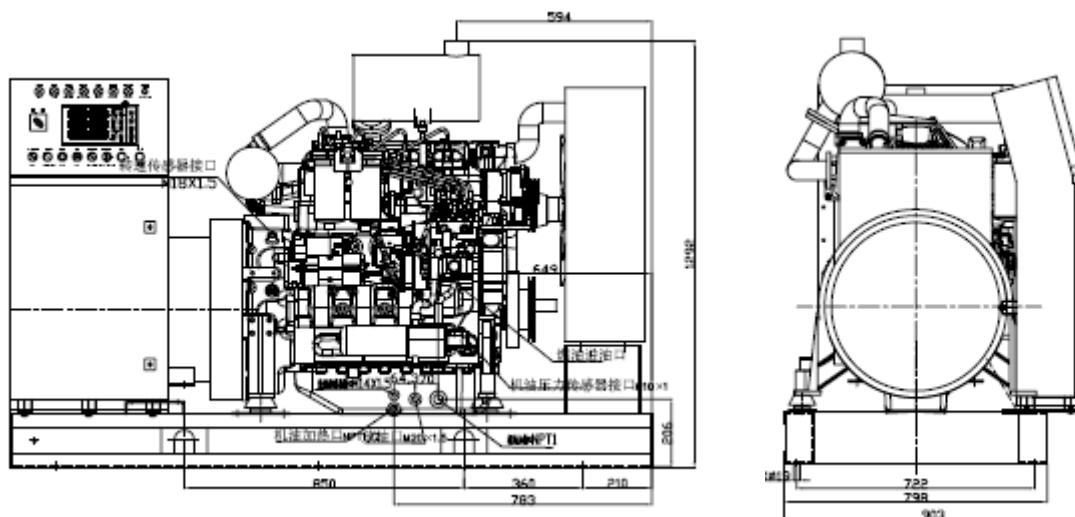

## Dimensions

	<b>Length</b>	<b>Width</b>	<b>Height</b>	<b>Weight</b>
<b>CCFJ30Y-W*</b>	1950 mm	903mm	1292 mm	925 kg